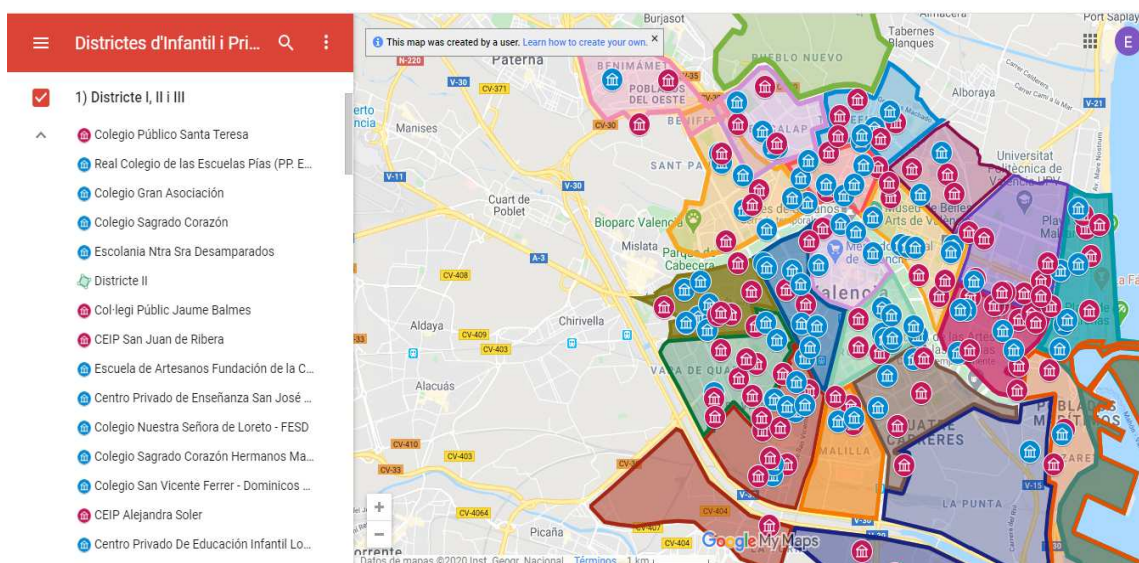

ÁREAS DE INFLUENCIA

(CEI Giorgeta pertenece al Distrito Escolar III)

- Acceso al **plano interactivo** visitando la siguiente página:

<https://admisiovalenciacapital.blogspot.com/>

- Acceso a las **zonas de influencia** a través del siguiente enlace:

[Àrees d'influència d'Infantil, Primària, Secundària i Batxillerat publicades per la Conselleria per a VALÈNCIA CAPITAL](#)